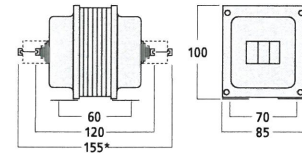

BTV6

Spannungswandler

Primärspannung 100:√3V...600V
Sekundärspannung
100 - 110V - 100:√3V - 110:√3V

Angewandte Normen

EN60044-2, BS3941

Gehäuse

Metallgehäuse
Schutzart (EN60529):
IP00 Anschluss (IP20 mit Klemmen-
abdeckung) - IP20 Gehäuse
Fußbefestigung zur Wandmontage
Gewicht: 2700 Gramm

Anschluss

Primär - Sekundär: Schraub-
anschluss M4 und Faston 6,3x0,8mm

Single-phase voltage transformer

Primary voltage 100:√3V...600V
Secondary voltage
100 - 110V - 100:√3V - 110:√3V

Reference standards

EN60044-2, BS3941

Housing

Metallic housing
Protection degree (EN60529):
IP00 terminals (IP20 with terminals with
shrouds) - IP20 housing
Fixing screw facility for wall mounting
Weight: 2700 grams

Connections

Primary - secondary winding: screw
terminals M4 and fast-ons 6,3x0,8mm

Nennspannung primär Rated primary voltage		Nennspannung sekundär Rated secondary voltage			
Bürde/Klasse Burden/class		100V	110V	100:√3V	110:√3V
6VA/0,5 20VA/3P	3VA/0,5 10VA/3P	Bestellnummer Order code			
100		TVVBC100C100	TVVBC100C110		
110		TVVBC110C100	TVVBC110C110		
115		TVVBC115C100	TVVBC115C110		
220		TVVBC220C100	TVVBC220C110		
230		TVVBC230C100	TVVBC230C110		
240		TVVBC240C100	TVVBC240C110		
380		TVVBC380C100	TVVBC380C110		
400		TVVBC400C100	TVVBC400C110		
440		TVVBC440C100	TVVBC440C110		
450		TVVBC450C100	TVVBC450C110		
500		TVVBC500C100	TVVBC500C110		
600		TVVBC600C100	TVVBC600C110		
	100:√3			TVVBG100G100	TVVBG100G110
	110:√3			TVVBG110G100	TVVBG110G110
	115:√3			TVVBG115G100	TVVBG115G110
	220:√3			TVVBG220G100	TVVBG220G110
	230:√3			TVVBG230G100	TVVBG230G110
	240:√3			TVVBG240G100	TVVBG240G110
	380:√3			TVVBG380G100	TVVBG380G110
	400:√3			TVVBG400G100	TVVBG400G110
	440:√3			TVVBG440G100	TVVBG440G110
	450:√3			TVVBG450G100	TVVBG450G110
	500:√3			TVVBG500G100	TVVBG500G110
	600:√3			TVVBG600G100	TVVBG600G110