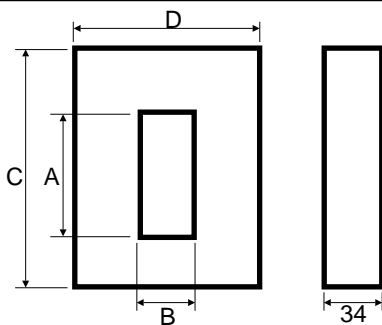

# SPLIT CORE C.T.'s

NEW

MODEL	TA30P	TA60P	TA80P	TA100P	TA125P	TA160P
Schiene	30X20	60X30	80X50	100X80	125X80	160X80
Kabel	Ø 20	Ø 30	Ø 50	Ø 80	Ø 80	Ø 80
Klasse	0,5 1 3	0,5 1 3	0,5 1 3	0,5 1 3	0,5 1 3	0,5 1 3
ratio	VA	VA	VA	VA	VA	VA
Bürde						
100/5A	3					
150/5A	3,75					
200/5A	2,5 4					
250/5A	3,75 5	2,5 3,75	2,5 3,75	2,5 3,75		
300/5A	2,5 4 5	3,75 5	3,75 5	3,75 5		
400/5A	3,75 5 10	2,5 3,75 7,5	2,5 3,75 7,5	2,5 3,75 7,5		
500/5A		3,75 5 15	3,75 5 15	3,75 5 15	1,25 5 7,5	2,5 3,75 7,5
600/5A		5 7,5 20	5 7,5 20	5 7,5 20	1,25 5 15	3,75 5 10
750/5A		7,5 10 20	7,5 10 20	7,5 10 20	5 20	5 10 20
800/5A		7,5 10 20	7,5 10 20	7,5 10 20	7,5 10 20	7,5 10 20
1000/5A		10 15 20	10 15 20	10 15 20	10 20 30	10 20 30
1200/5A				15 20 30	15 20 30	15 20 30
1500/5A				15 20 30	20 30 45	20 30 45
2000/5A				20 30 45	25 30 45	25 30 45
2500/5A					25 30 45	25 30 45
3000/5A					30 45 60	30 45 60
4000/5A						30 45 60
5000/5A						30 45 60

## ABMESSUNGEN

MODEL	A	B	C	D
TA30P	32	22	106	90
TA60P	62	32	136	100
TA80P	82	52	156	120
TA100P	104	82	178	150
TA125P	127	82	201	150
TA160P	162	82	236	150